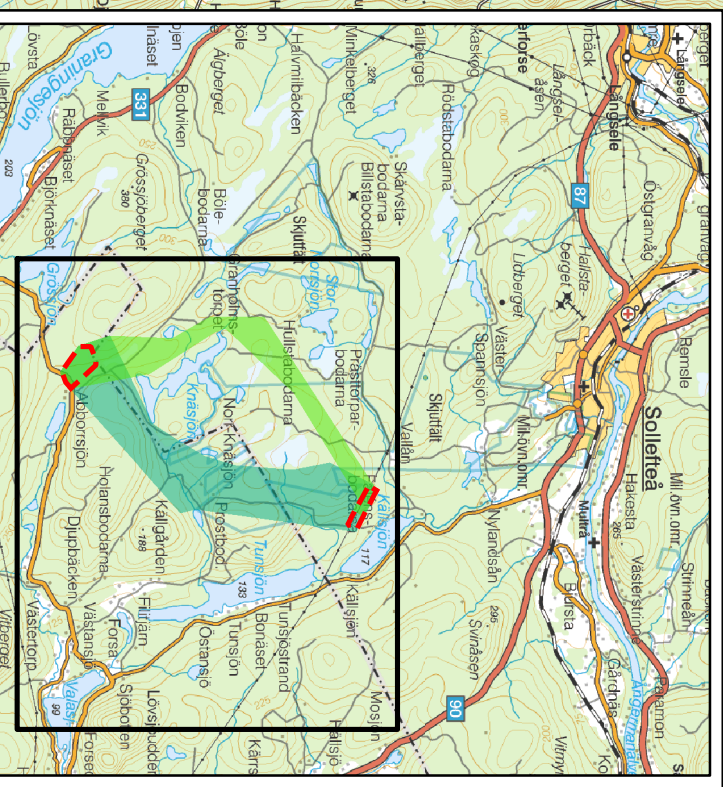

Stråktörsförslag Knäsjöberget/Sörlidberget-Källsjön

Förslag på lokalisering av transformatorstation

-  Stråkallemativ 1
-  Stråkallemativ 2
-  Avfärdad stråk, Stråk 3 (markkabel)

© Lanmaterieliet MS2006/02876

SWECO Energite AB
Uppdragsnr: 547 1033 000
Skala: 1:80 000 (k4)
Datum: 2016-02-29

Knäsjöberget/ Sörlidberget

Källsjön

Skuttät

Tunsjön

Sollefteå